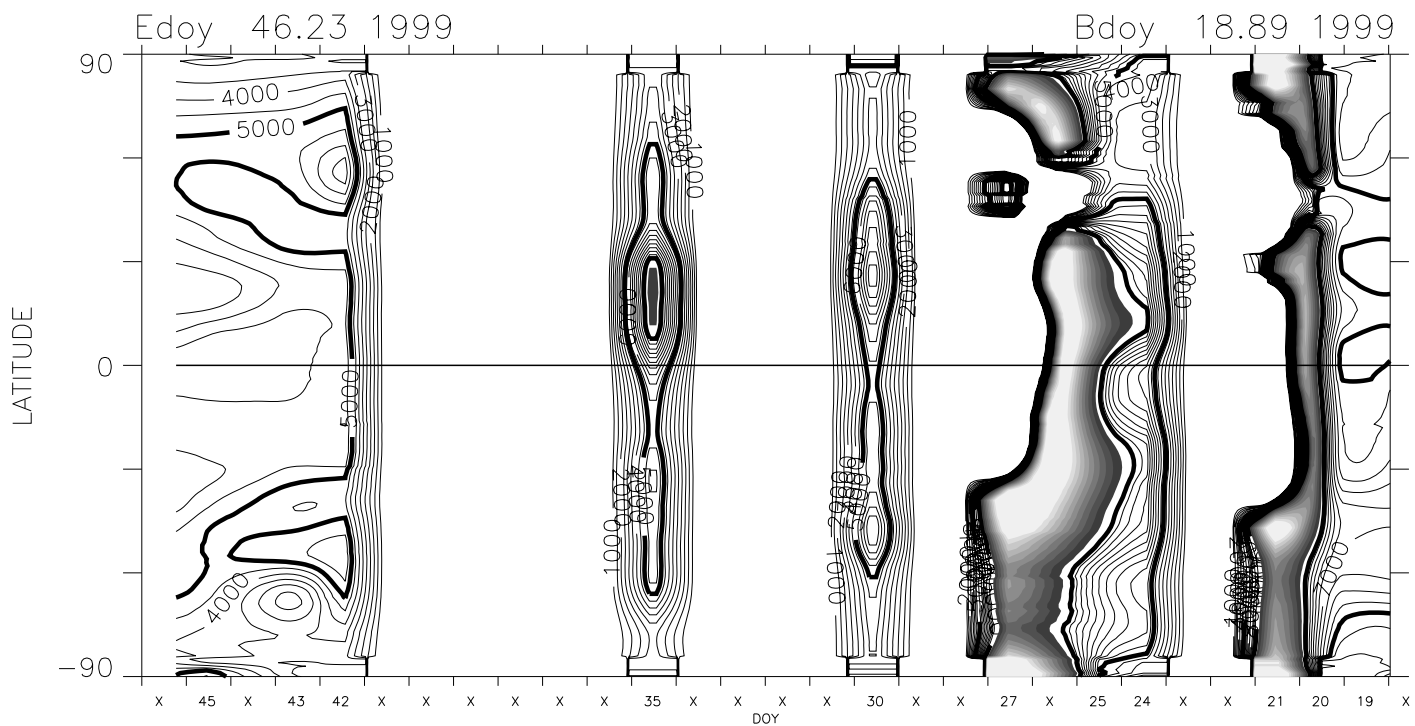

# Carrington Rotation 1945      Mk4 West limb

1.15 R<sub>sun</sub> version 1 cal + Feb 2002 opal cor. pB units : 1.0e-10 B<sub>sun</sub>

1.20 R<sub>sun</sub> version 1 cal + Feb 2002 opal cor. pB units : 1.0e-10 B<sub>sun</sub>

# Carrington Rotation 1945 Mk4 West limb