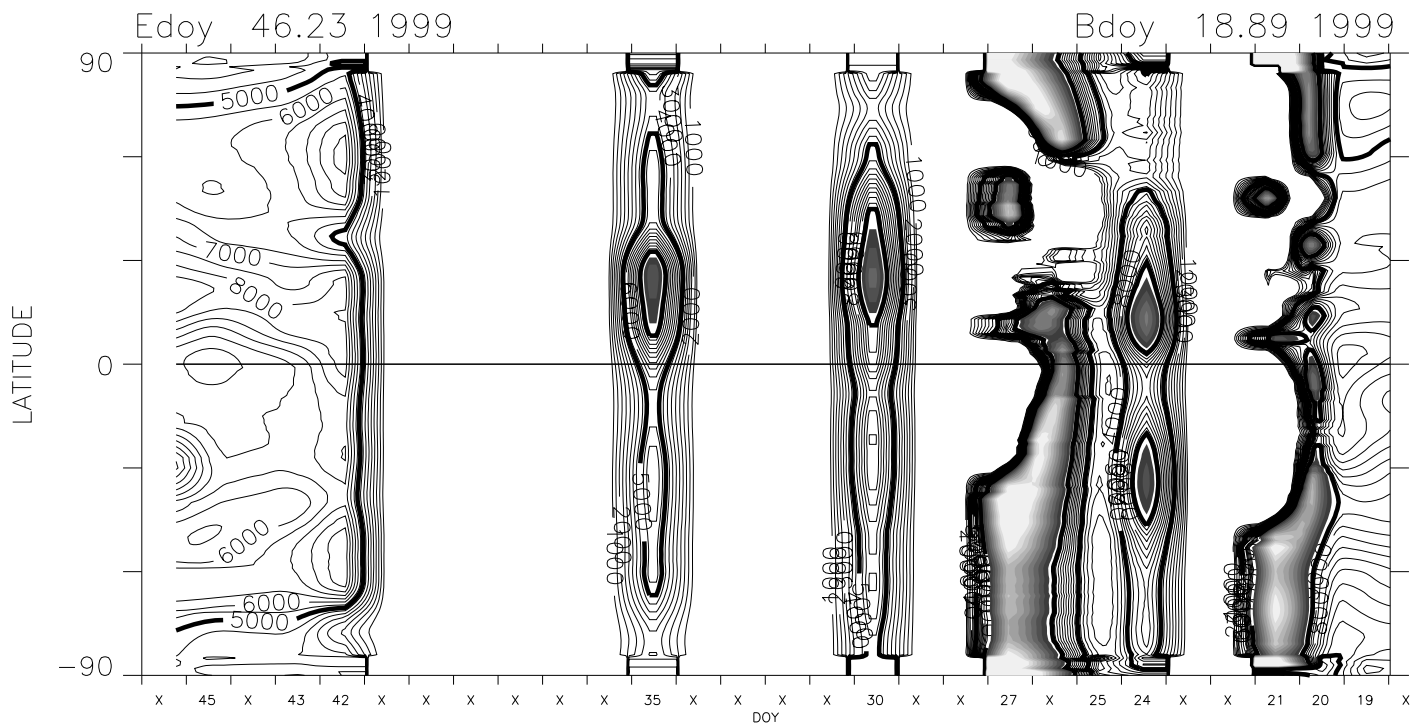

# Carrington Rotation 1945      Mk4 West limb

1.15 R<sub>sun</sub> version 1 cal + Feb 2002 opal cor. pB units : 1.0e-10 B<sub>sun</sub>

1.20 R<sub>sun</sub> version 1 cal + Feb 2002 opal cor. pB units : 1.0e-10 B<sub>sun</sub>

# Carrington Rotation 1945 Mk4 West limb