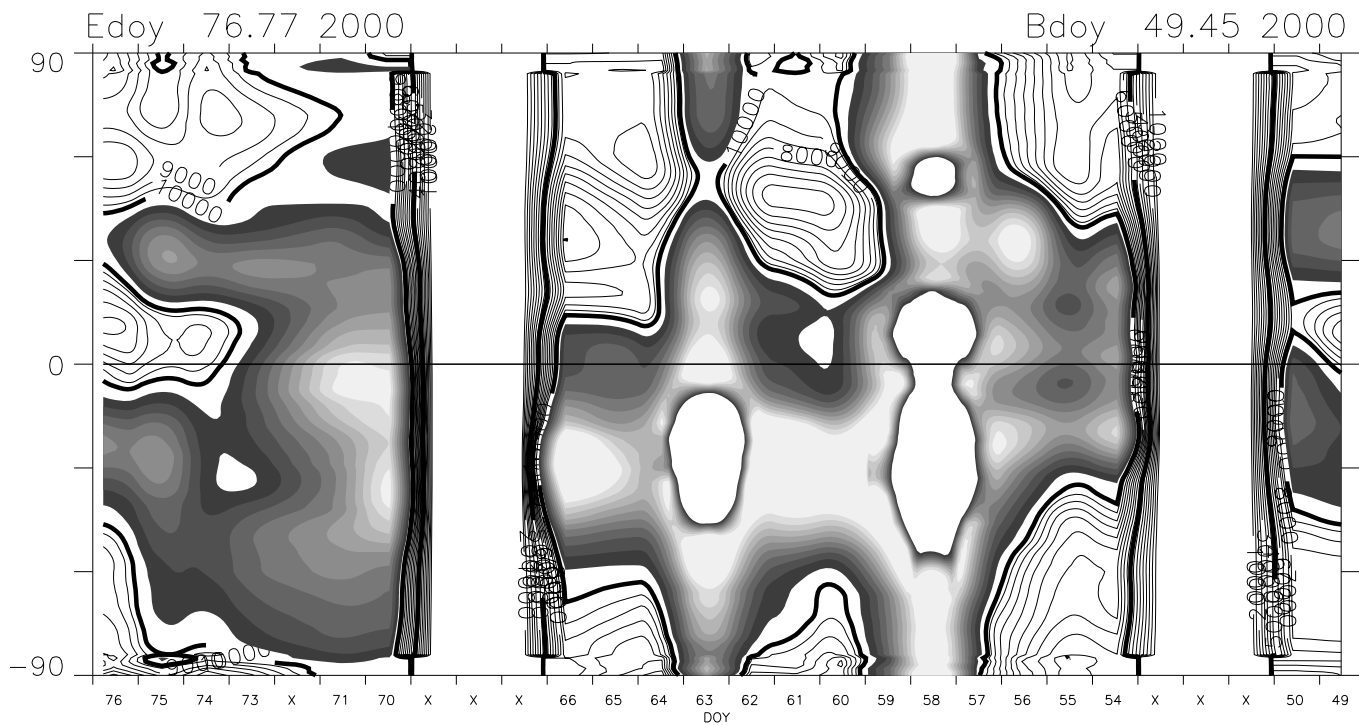

# Carrington Rotation 1960 Mk4 East limb

# Carrington Rotation 1960 Mk4 East limb

1.36 R<sub>sun</sub> version 1 cal + Feb 2002 opal cor. pB units : 1.0e-10 B<sub>sun</sub>

1.74 R<sub>sun</sub> version 1 cal + Feb 2002 opal cor. pB units : 1.0e-10 B<sub>sun</sub>