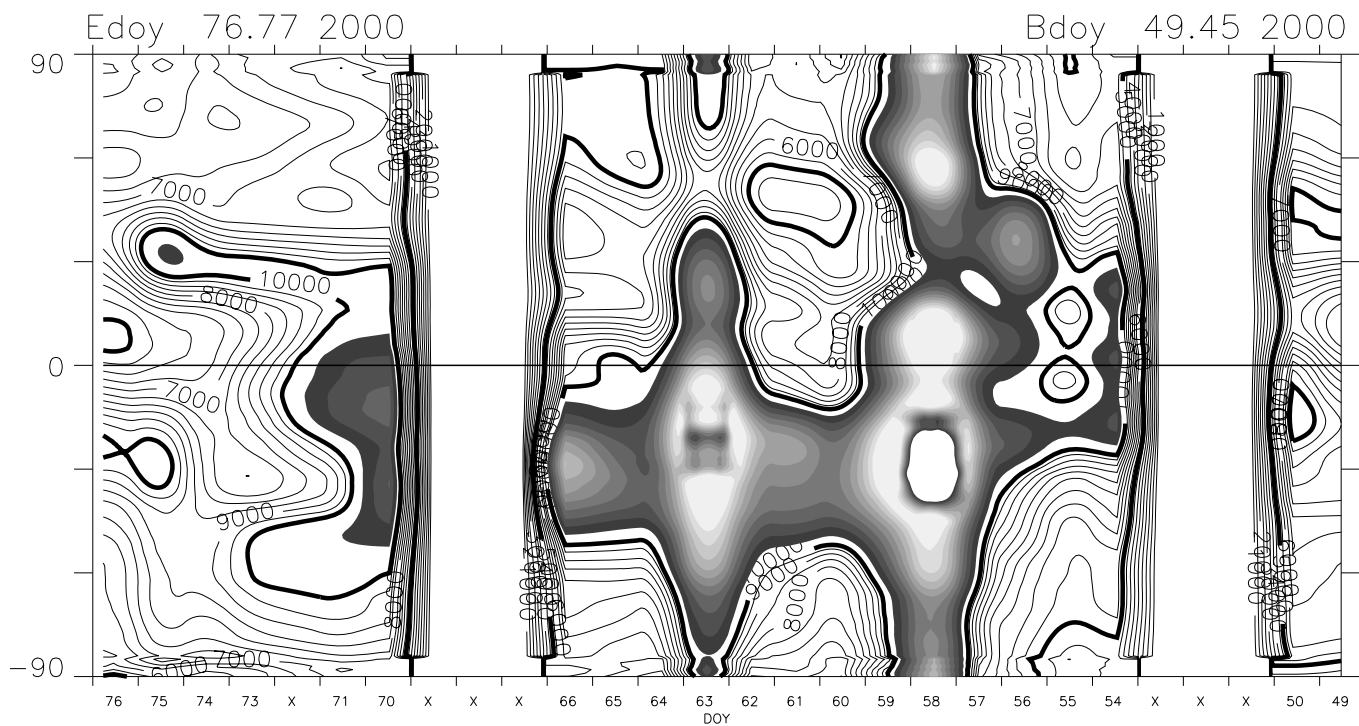

# Carrington Rotation 1960 Mk4 East limb

# Carrington Rotation 1960 Mk4 East limb

1.36 R<sub>sun</sub> version 1 cal + Feb 2002 opal cor. pB units : 1.0e-10 B<sub>sun</sub>

1.74 R<sub>sun</sub> version 1 cal + Feb 2002 opal cor. pB units : 1.0e-10 B<sub>sun</sub>