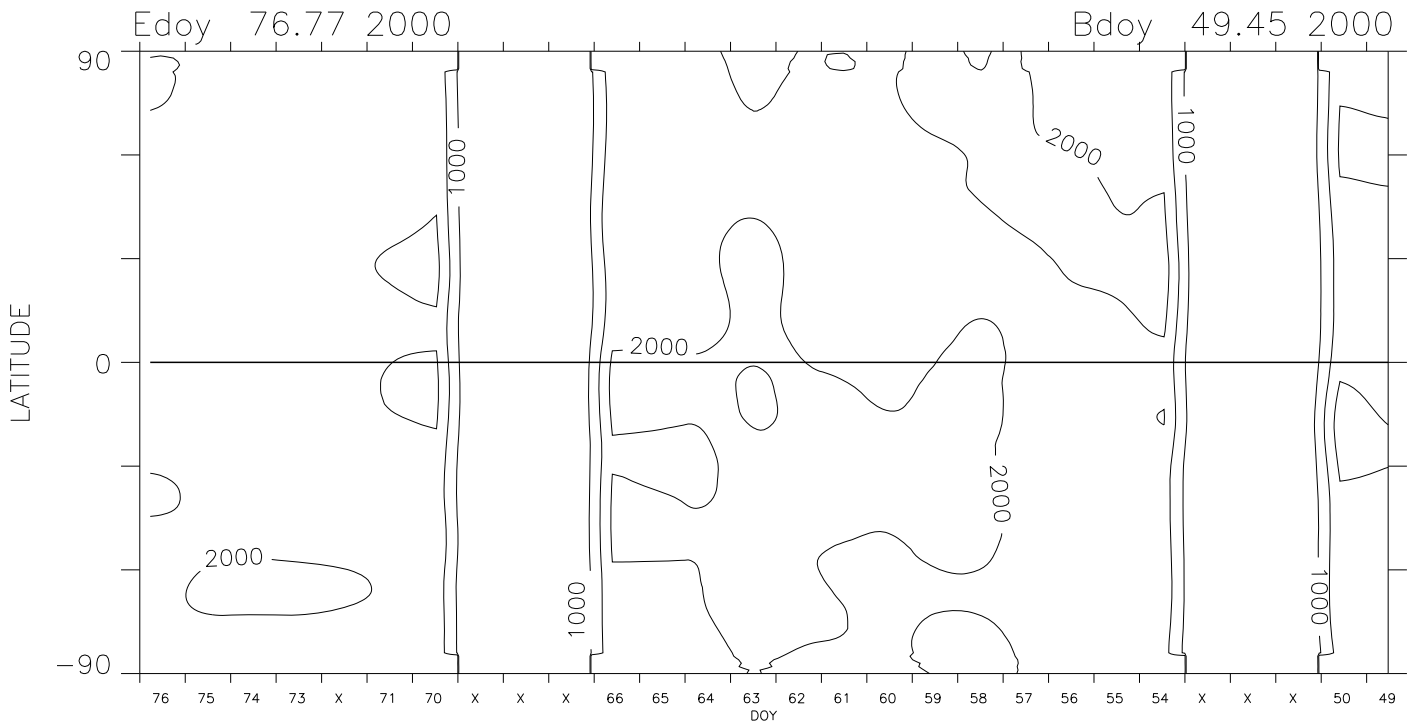

# Carrington Rotation 1960 Mk4 East limb

# Carrington Rotation 1960 Mk4 East limb

1.36 R<sub>sun</sub> version 1 cal + Feb 2002 opal cor. pB units : 1.0e-10 B<sub>sun</sub>

1.74 R<sub>sun</sub> version 1 cal + Feb 2002 opal cor. pB units : 1.0e-10 B<sub>sun</sub>