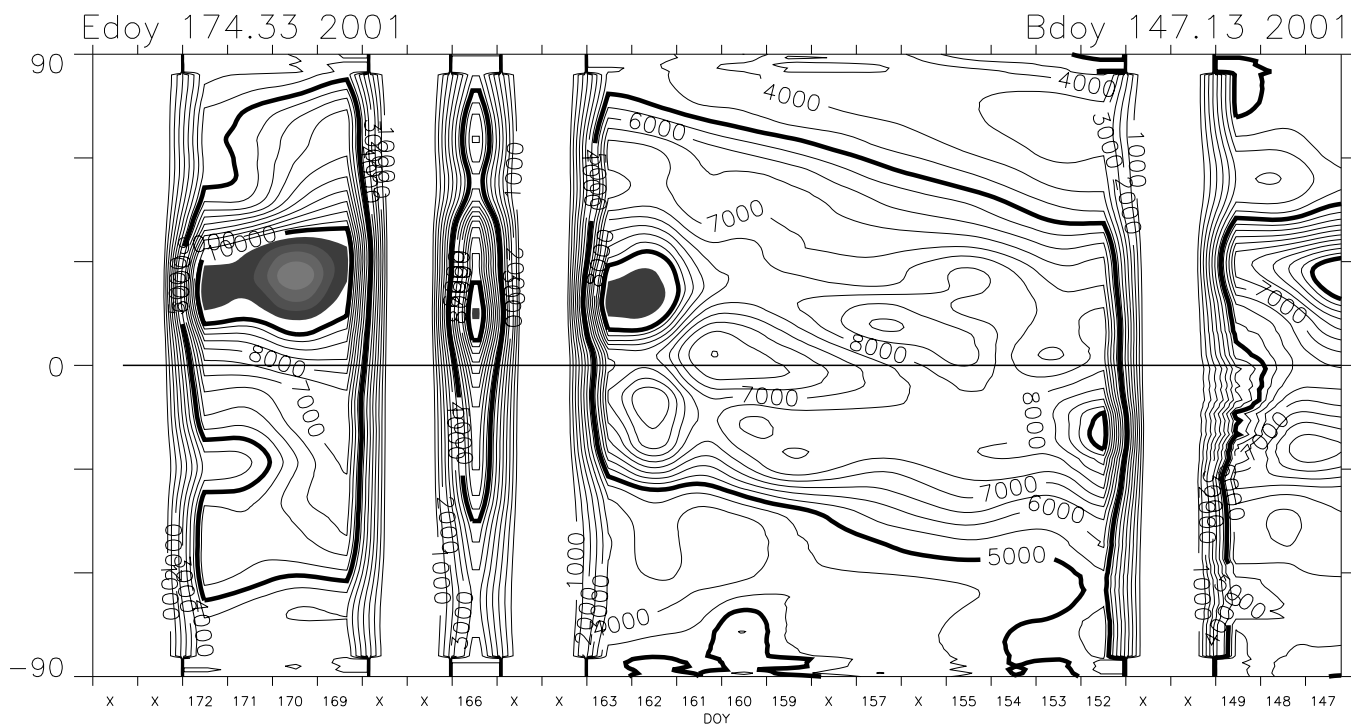

# Carrington Rotation 1977 Mk4 East limb

1.15 R<sub>sun</sub> version 1 cal + Feb 2002 opal cor. pB units : 1.0e-10 B<sub>sun</sub>

1.20 R<sub>sun</sub> version 1 cal + Feb 2002 opal cor. pB units : 1.0e-10 B<sub>sun</sub>

# Carrington Rotation 1977 Mk4 East limb