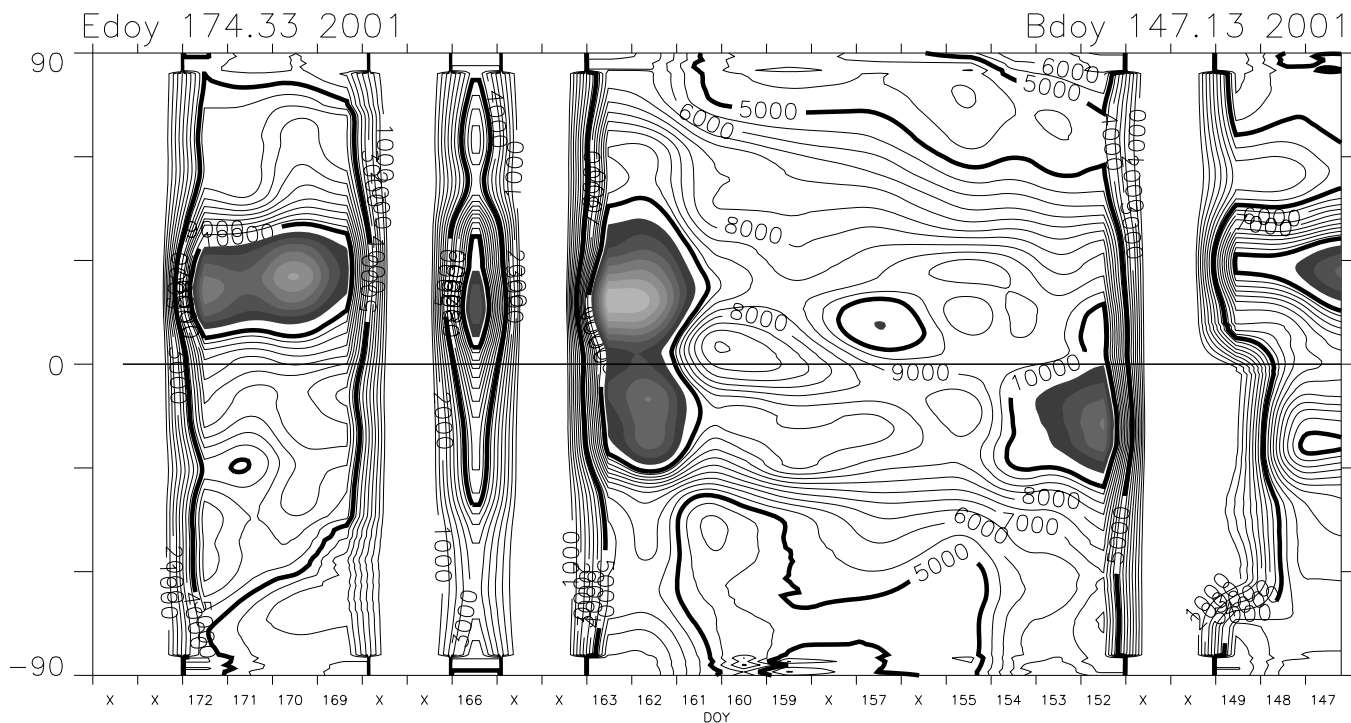

# Carrington Rotation 1977 Mk4 East limb

1.15 R<sub>sun</sub> version 1 cal + Feb 2002 opal cor. pB units : 1.0e-10 B<sub>sun</sub>

1.20 R<sub>sun</sub> version 1 cal + Feb 2002 opal cor. pB units : 1.0e-10 B<sub>sun</sub>

# Carrington Rotation 1977 Mk4 East limb