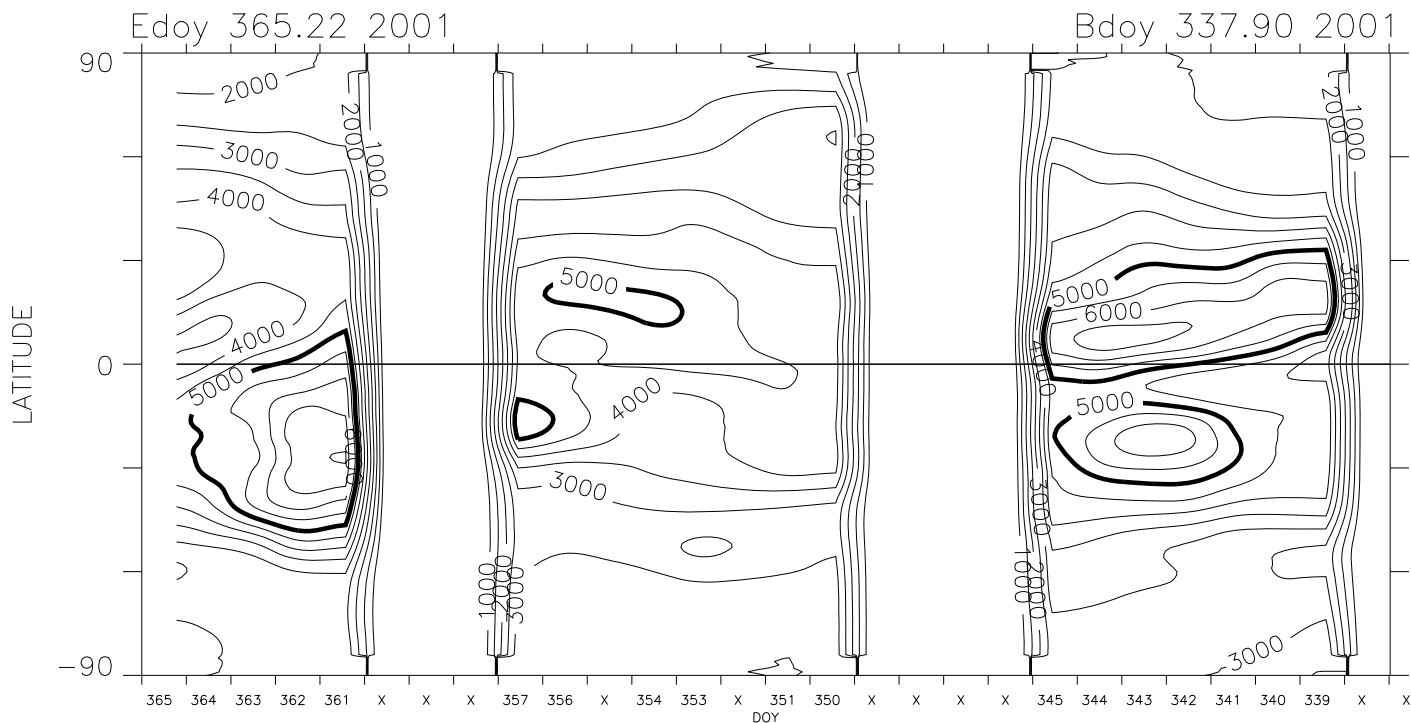

Carrington Rotation 1984

Mk4 East limb

# Carrington Rotation 1984 Mk4 East limb

1.36 R<sub>sun</sub> version 1 cal + Feb 2002 opal cor. pB units : 1.0e-10 B<sub>sun</sub>

1.74 R<sub>sun</sub> version 1 cal + Feb 2002 opal cor. pB units : 1.0e-10 B<sub>sun</sub>