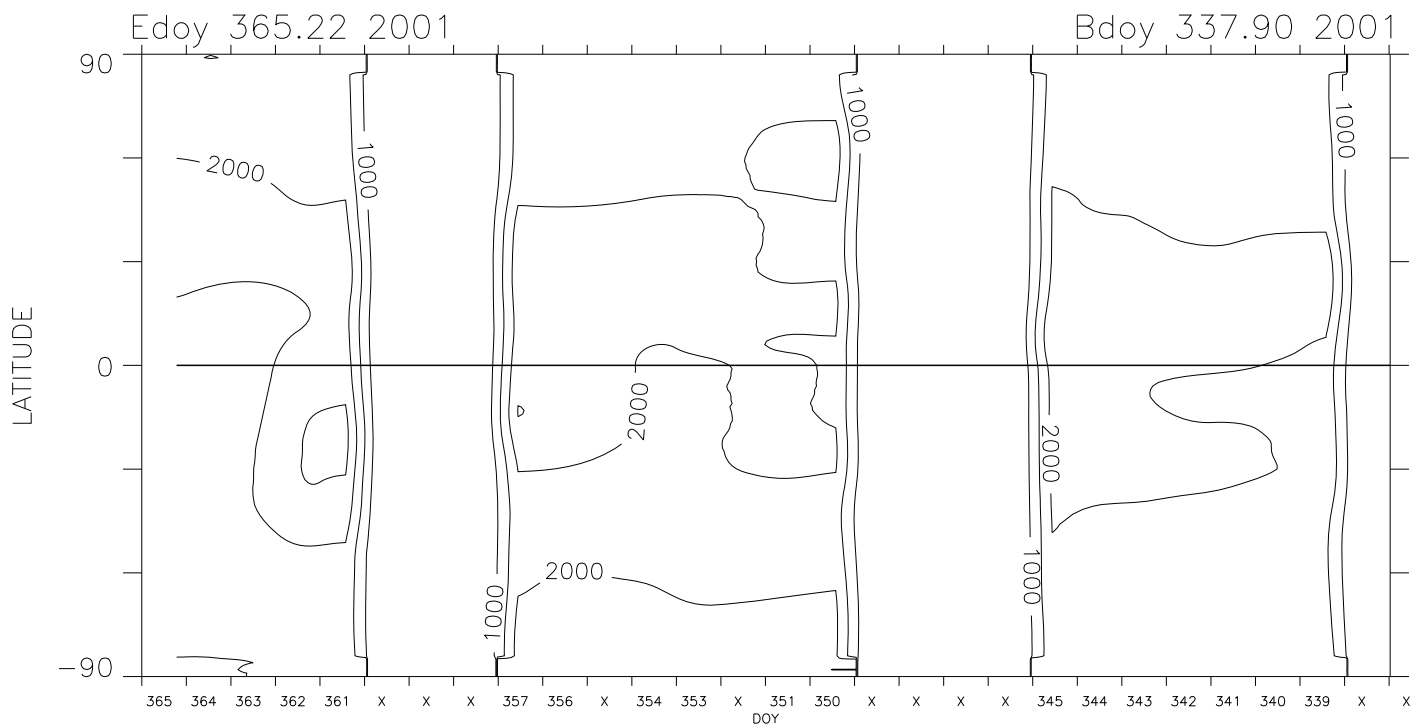

Carrington Rotation 1984

Mk4 East limb

# Carrington Rotation 1984 Mk4 East limb

1.36 R<sub>sun</sub> version 1 cal + Feb 2002 opal cor. pB units : 1.0e-10 B<sub>sun</sub>

1.74 R<sub>sun</sub> version 1 cal + Feb 2002 opal cor. pB units : 1.0e-10 B<sub>sun</sub>