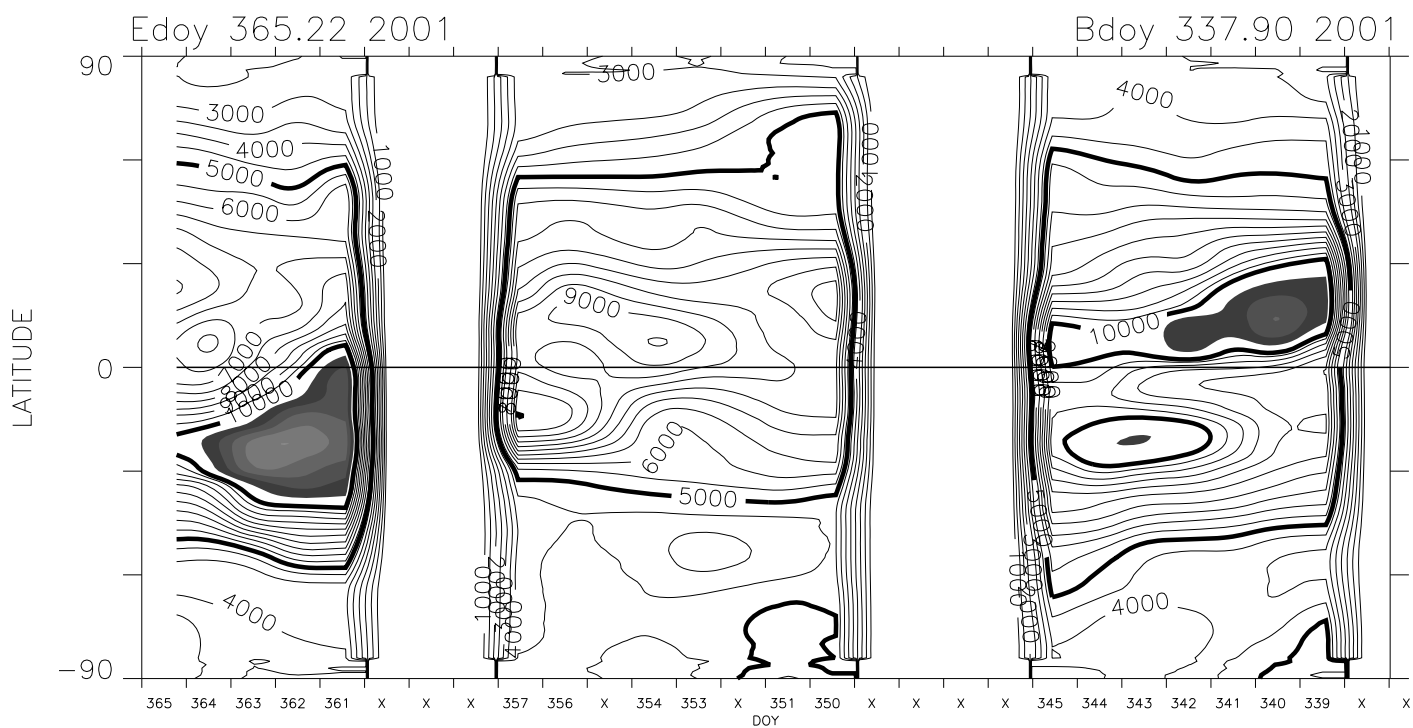

Carrington Rotation 1984

Mk4 East limb

# Carrington Rotation 1984 Mk4 East limb

1.36 R<sub>sun</sub> version 1 cal + Feb 2002 opal cor. pB units : 1.0e-10 B<sub>sun</sub>

1.74 R<sub>sun</sub> version 1 cal + Feb 2002 opal cor. pB units : 1.0e-10 B<sub>sun</sub>