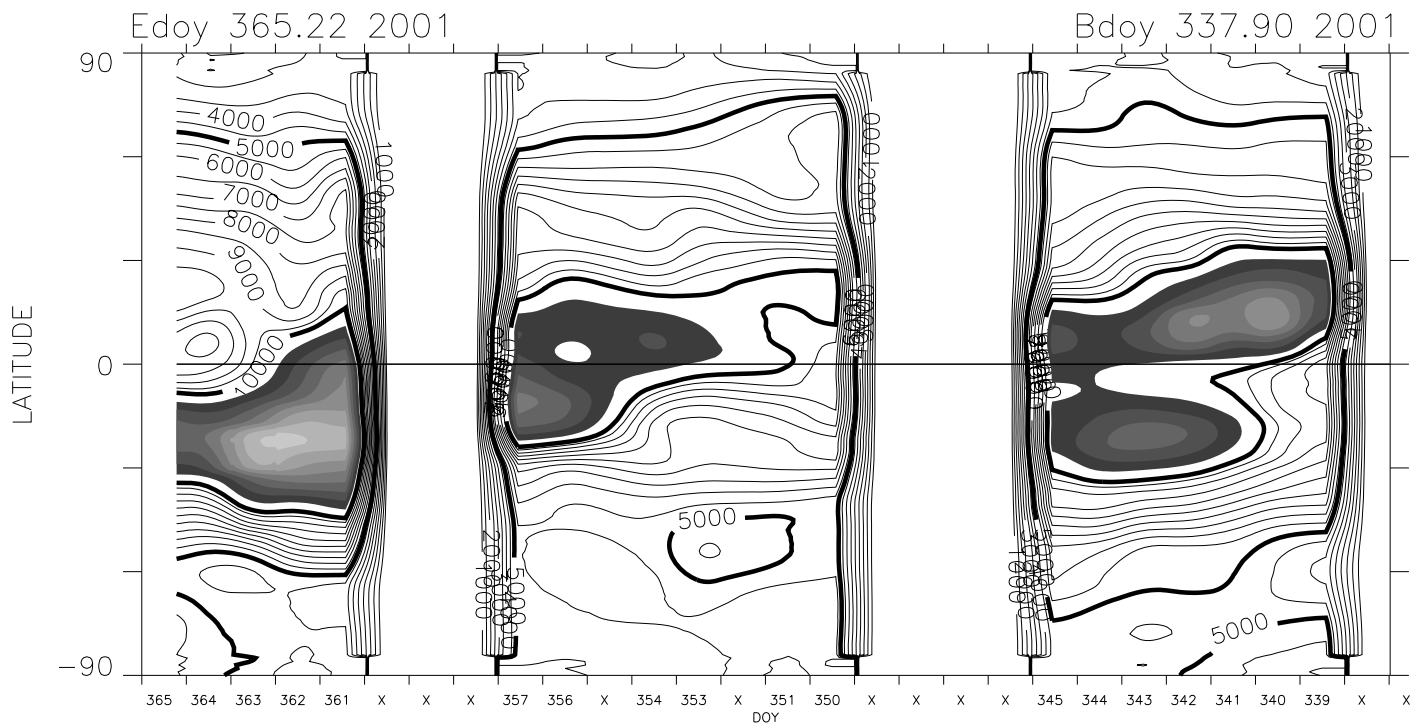

Carrington Rotation 1984

Mk4 East limb

# Carrington Rotation 1984 Mk4 East limb

1.36 R<sub>sun</sub> version 1 cal + Feb 2002 opal cor. pB units : 1.0e-10 B<sub>sun</sub>

1.74 R<sub>sun</sub> version 1 cal + Feb 2002 opal cor. pB units : 1.0e-10 B<sub>sun</sub>