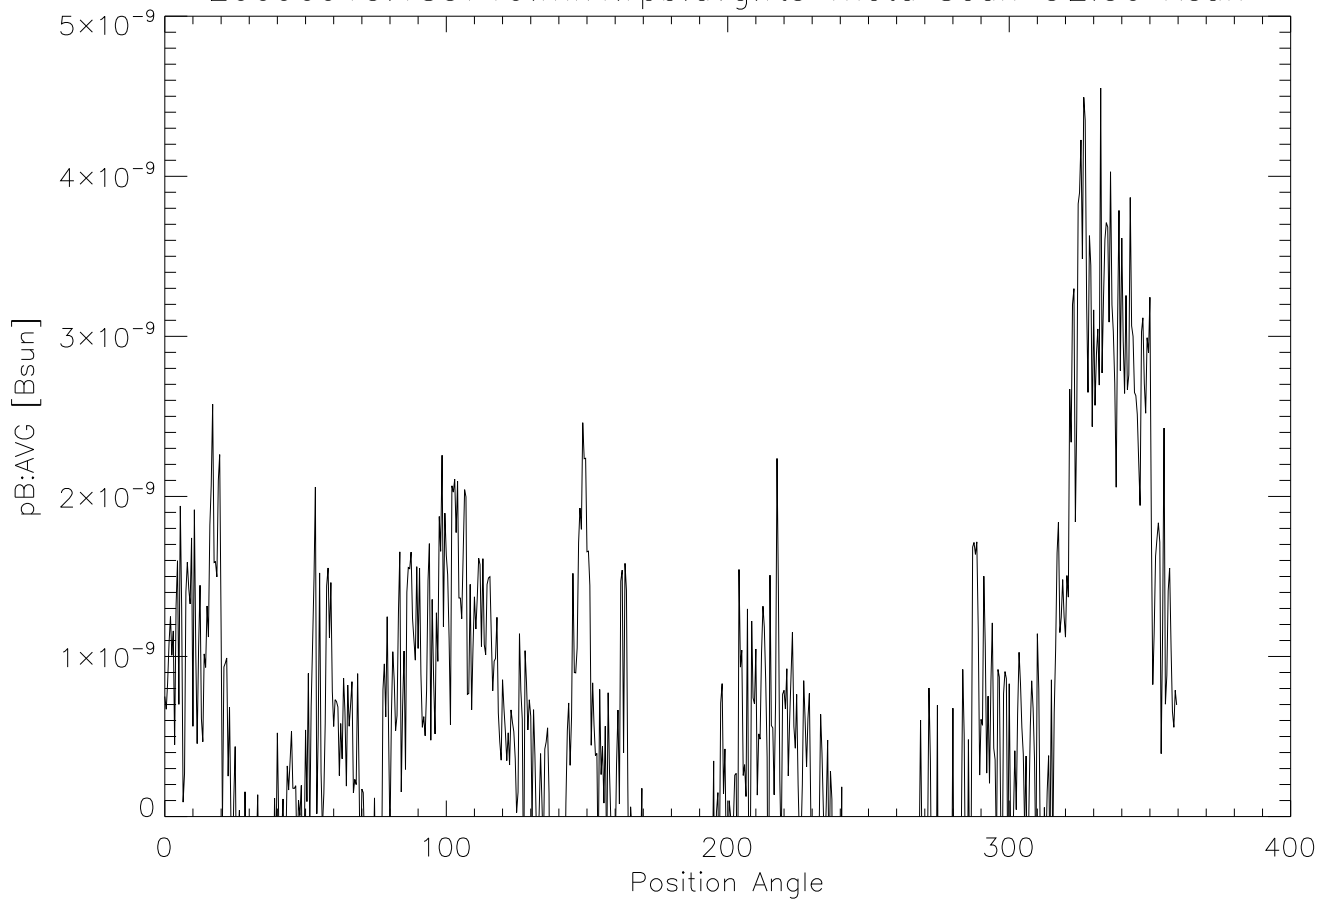

20090915.185719.mk4.rpb.avg.fts Theta Scan @2.50 R<sub>sun</sub>

20090915.185719.mk4.rpb.avg.fts Theta Scan @2.50 R<sub>sun</sub>