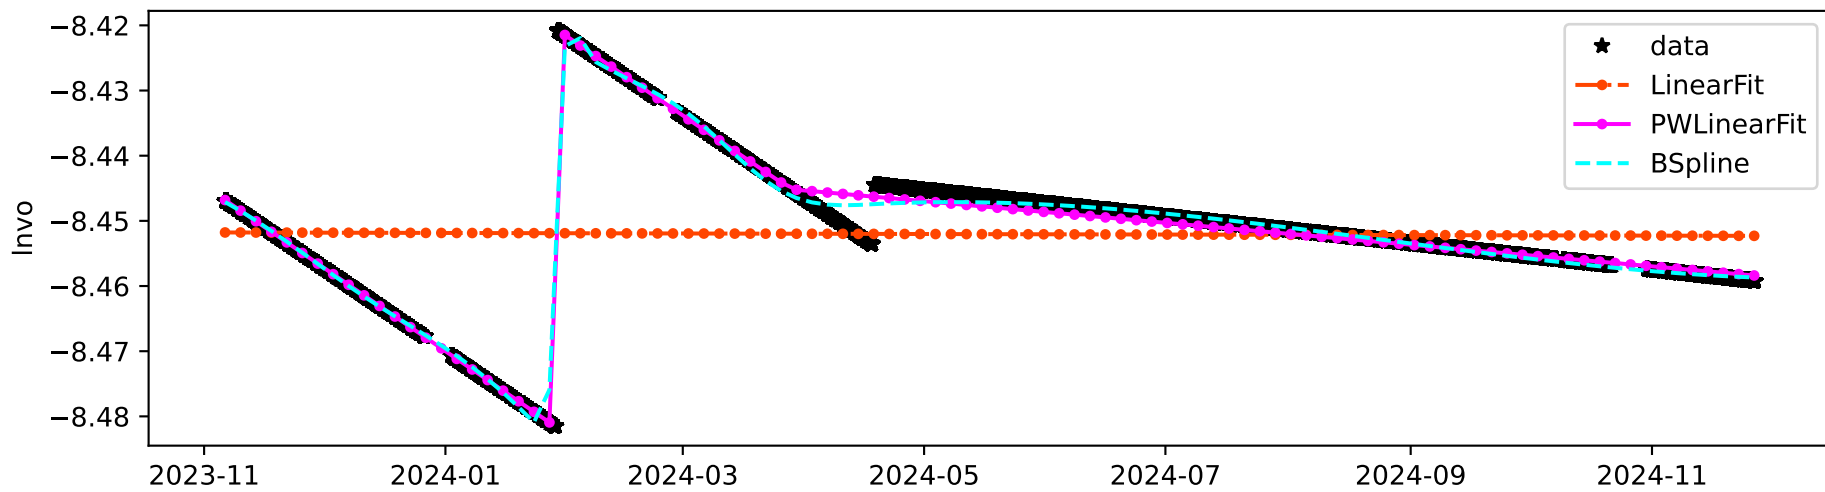

# Calibration Site Data with Fits

EILeoncito

MagdalenaRidge

BarcroftStation

CTIO