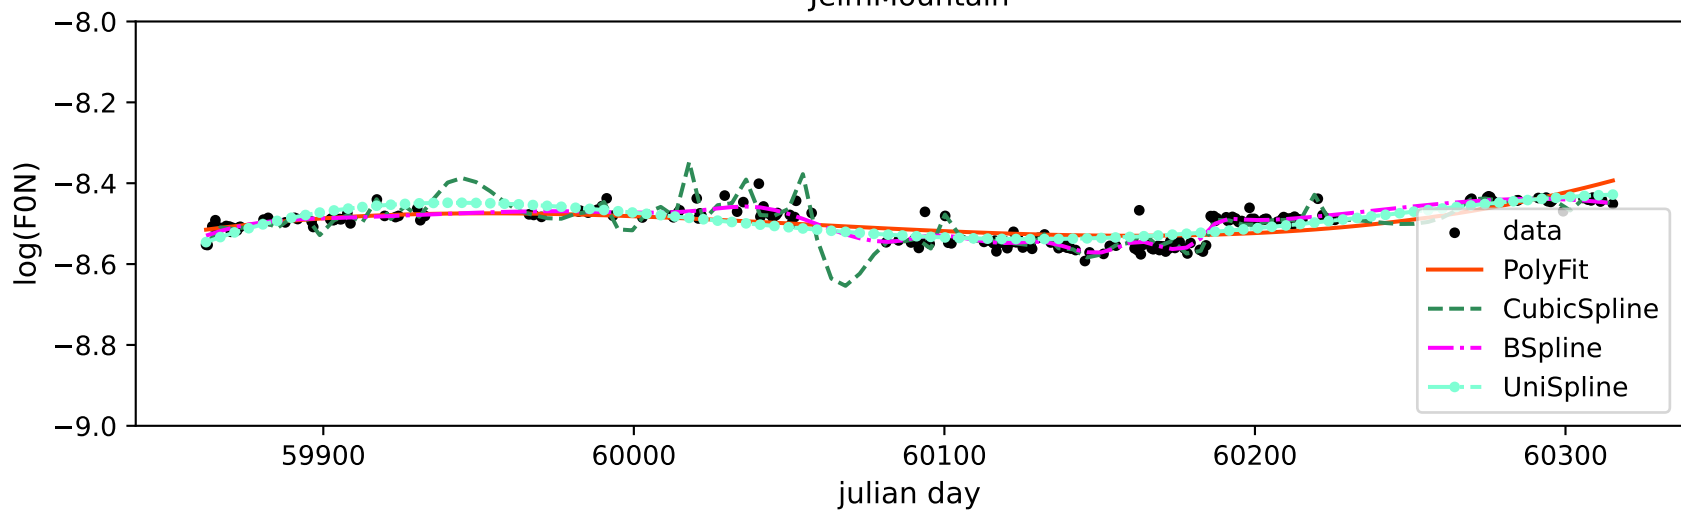

Site Data with Fits, 870nm Cal F0N

ELeoncito

MagdalenaRidge

JelmMountain

BarcroftStation

CTIO