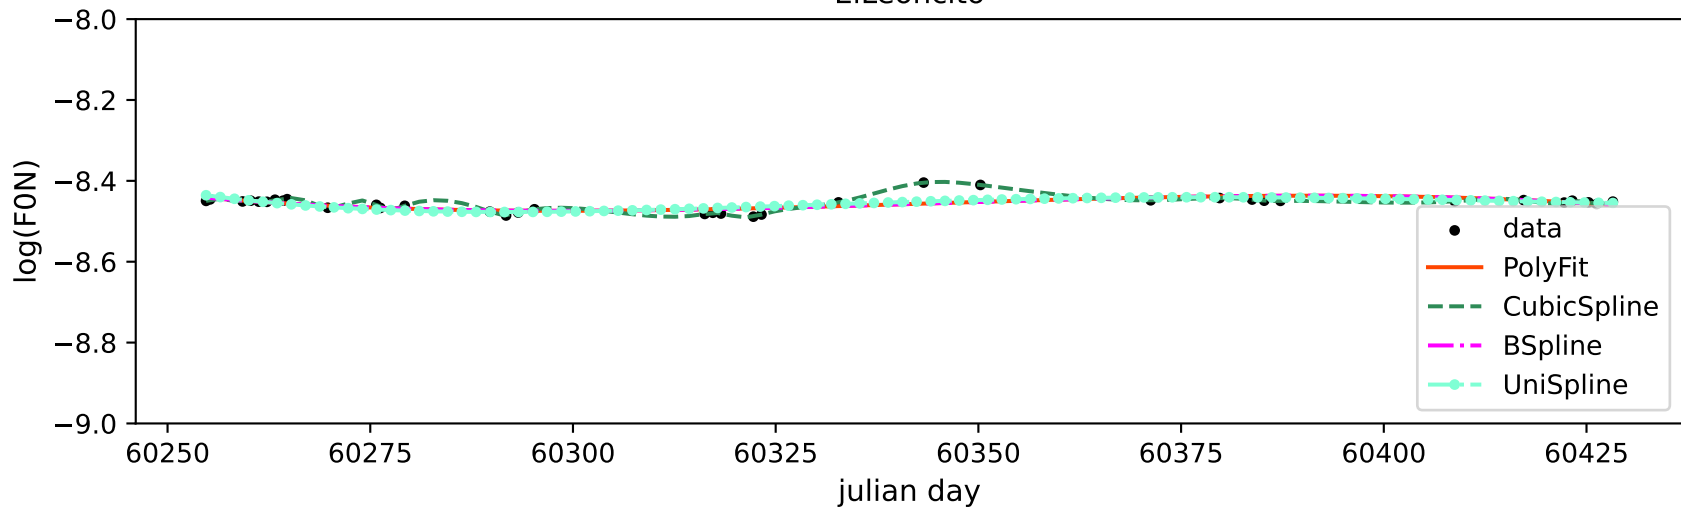

Site Data with Fits, 870nm Cal F0N

ELeoncito

MagdalenaRidge

JelmMountain

BarcroftStation

CTIO