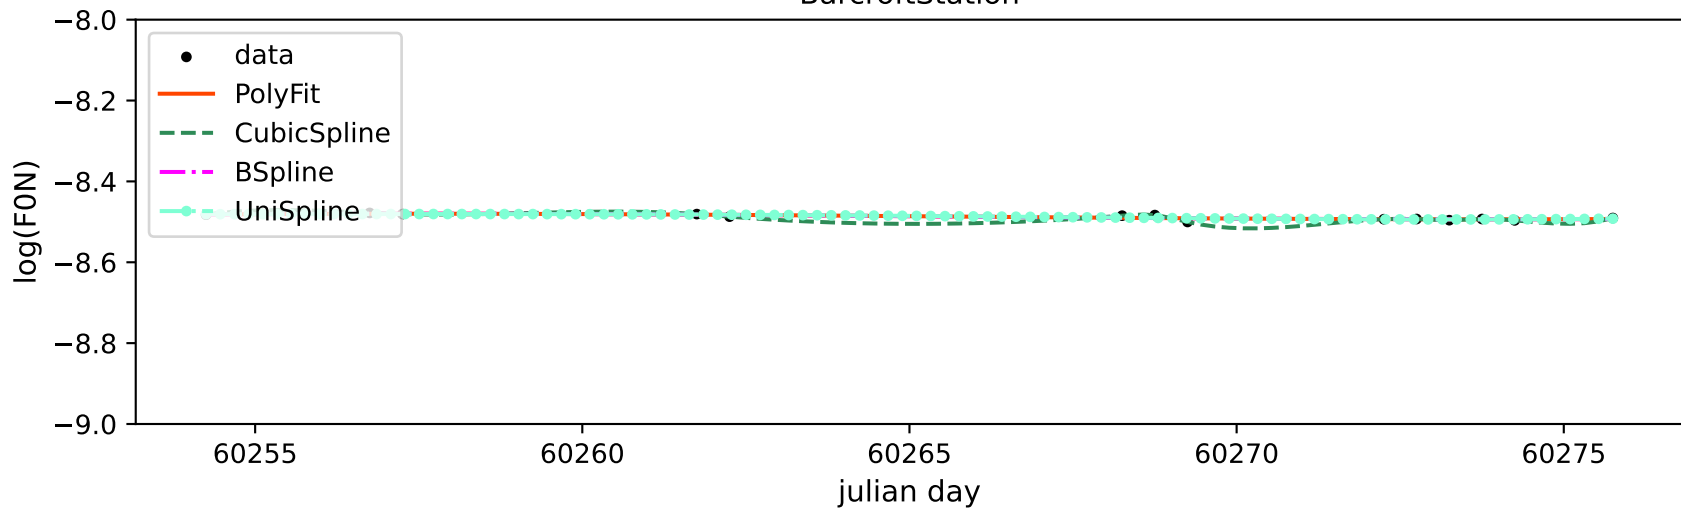

Site Data with Fits, 870nm Cal F0N

ELeoncito

MagdalenaRidge

JelmMountain

BarcroftStation

CTIO