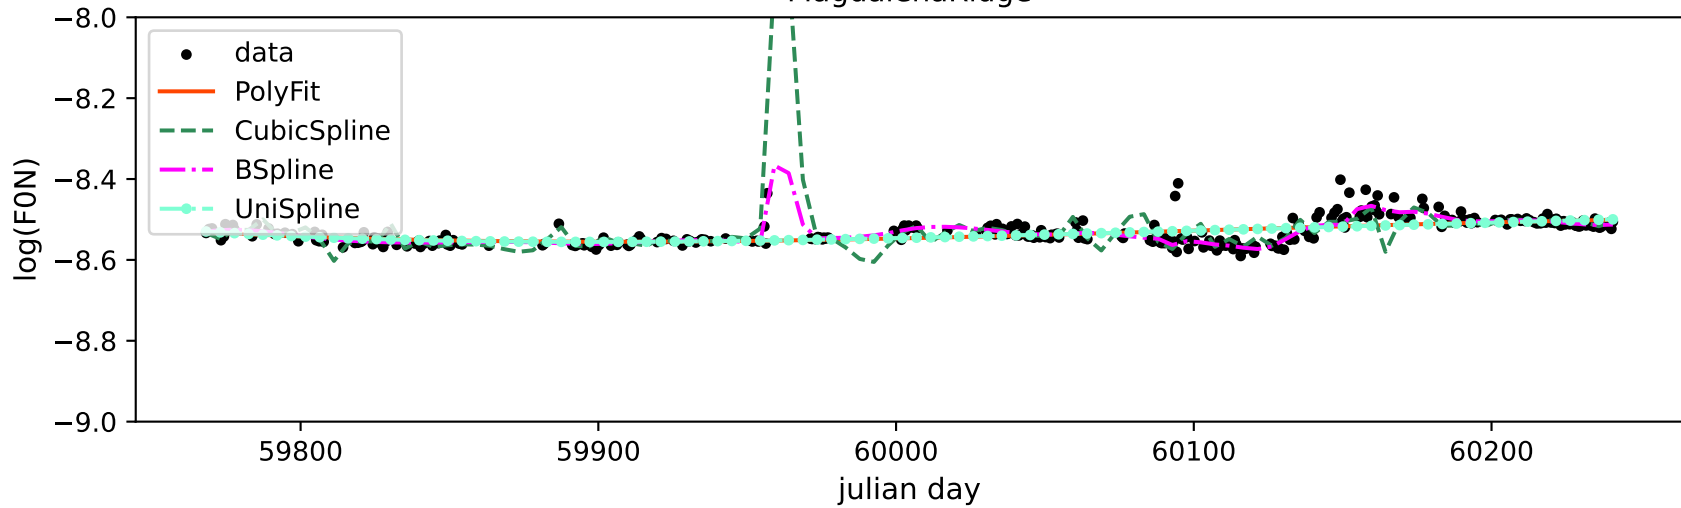

Site Data with Fits, 870nm Cal F0N

ELeoncito

MagdalenaRidge

JelmMountain

BarcroftStation

CTIO